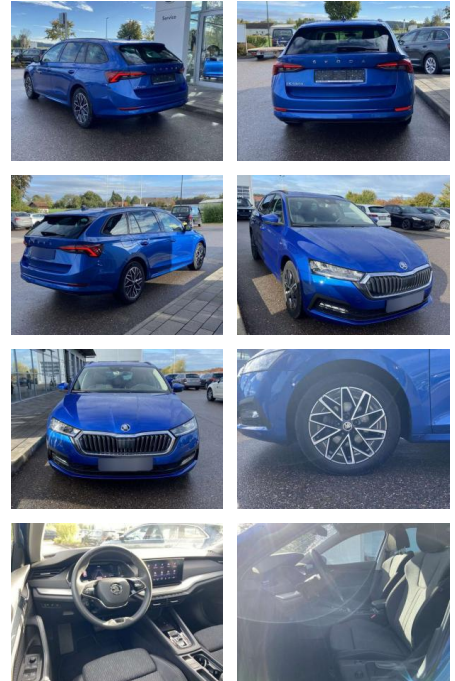

Ihr Ansprechpartner

Herr David Ständer
E-Mail: verkauf@reckordtstaender.de
Telefon: 05245 872016

Reckordt & Ständer
Beelener Straße 112 - 33442 Herzebrock-Clarholz - Tel.: 05245 / 872010

Skoda Octavia Combi 2.0 TDI DSG AHK+17"

SS00-083381AAngebotsnr.:

Erstzulassung:	Kilometer:	Farbe:	Leistung:	Kraftstoffart:
01.07.2022	55.607	Blau	110 kW / 150 PS	Benzin

PREIS	FINANZIERUNGSBEISPIEL	
28.880 €	Laufzeit: 72 Monate	Anzahlung: 25 %
	Basis-Finanzierung:**	Mtl. Rate:
	Zielraten-Finanzierung:**	183 €