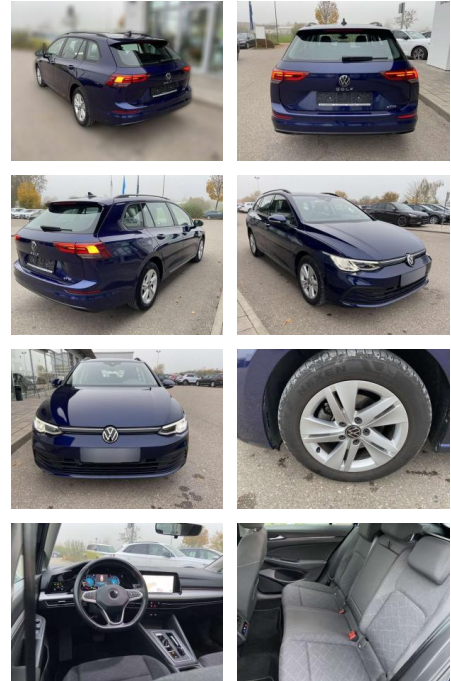

SS00-801686 **Angebotsnr.:**

Erstzulassung:	Kilometer:	Farbe:	Leistung:	Kraftstoffart:
01.12.2020	49.515		81 kW / 110 PS	Benzin

PREIS
21.160 €

FINANZIERUNGSBEISPIEL

Laufzeit: 72 Monate Anzahlung: 25 %
Basis-Finanzierung:* Mtl. Rate:
Zielraten-Finanzierung:** **134 €**