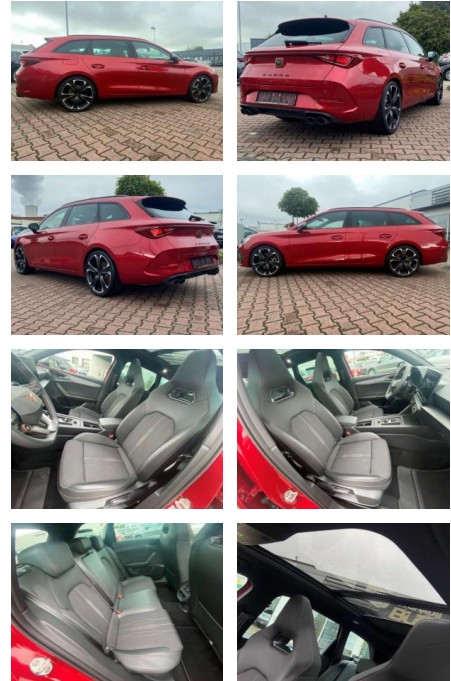

## Cupra Leon ST VZ 4Drive 2.0 TSI Pano LED ACC

AR35-LR03492 **Angebotsnr.:**

Erstzulassung:	Kilometer:	Farbe:	Leistung:	Kraftstoffart:	Verbr. komb.	CO2-Emission	CO2-Klasse (WLTP)
01.11.2023	9.400	Rot	228 kW / 310 PS	Benzin	8,5 l/100km	192 g/km	G