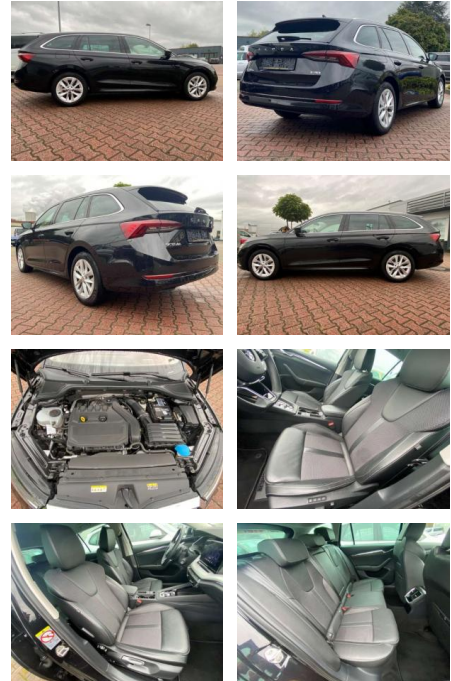

AR35-LY16587 **Angebotsnr.:**

Erstzulassung:	Kilometer:	Farbe:	Leistung:	Kraftstoffart:
01.08.2021	57.000	Schwarz	110 kW / 150 PS	Benzin

PREIS
27.440 €

FINANZIERUNGSBEISPIEL

Laufzeit: 72 Monate Anzahlung: 25 %
Basis-Finanzierung:* Mtl. Rate:
Zielraten-Finanzierung:** **174 €**