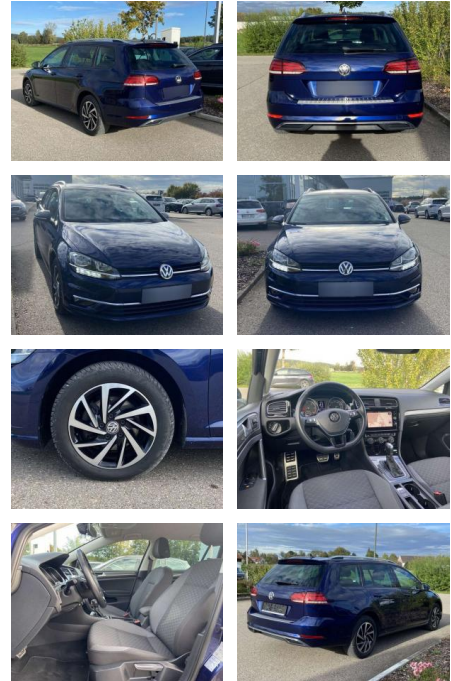

SS00-553381 **Angebotsnr.:**

Erstzulassung:	Kilometer:	Farbe:	Leistung:	Kraftstoffart:
01.03.2019	55.687		85 kW / 116 PS	Benzin

PREIS	FINANZIERUNGSBEISPIEL	
18.890 €	Laufzeit: 72 Monate	Anzahlung: 25 %
	Basis-Finanzierung:**	Mtl. Rate:
	Zielraten-Finanzierung:**	1.200 €