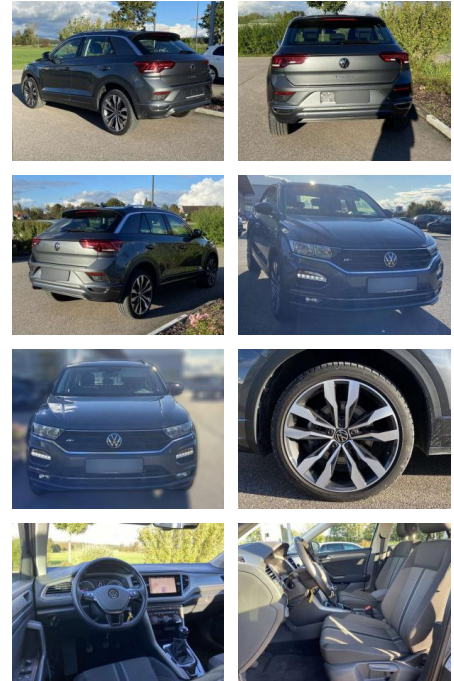

## Volkswagen T-Roc 1.5 TSI R-Line 19"+NAVI+SHZ+PDC

SS00-146571 **Angebotsnr.:**

| Erstzulassung: | Kilometer: | Farbe: | Leistung:       | Kraftstoffart: |
|----------------|------------|--------|-----------------|----------------|
| 01.07.2021     | 28.280     |        | 110 kW / 150 PS | Benzin         |