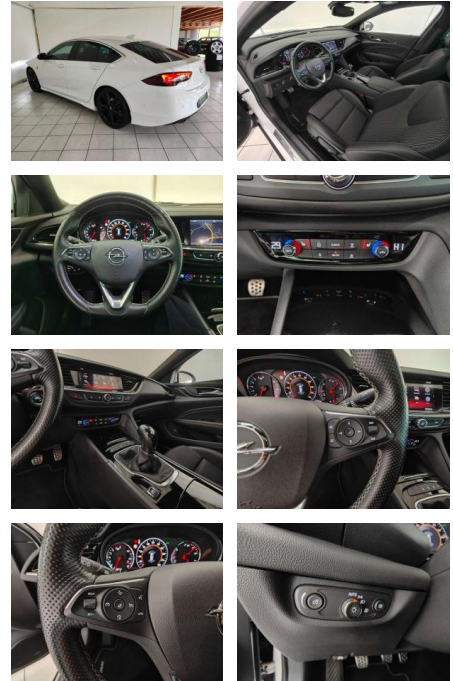

HA14-13555 Angebotsnr.:

Erstzulassung:	Kilometer:	Farbe:	Leistung:	Kraftstoffart:	Verbr. komb.	CO2-Emission	CO2-Klasse (WLTP)
01.03.2018	115.920	Weiß	103 kW / 140 PS	Benzin	5,9 l/100km	133 g/km	D

PREIS
16.120 €