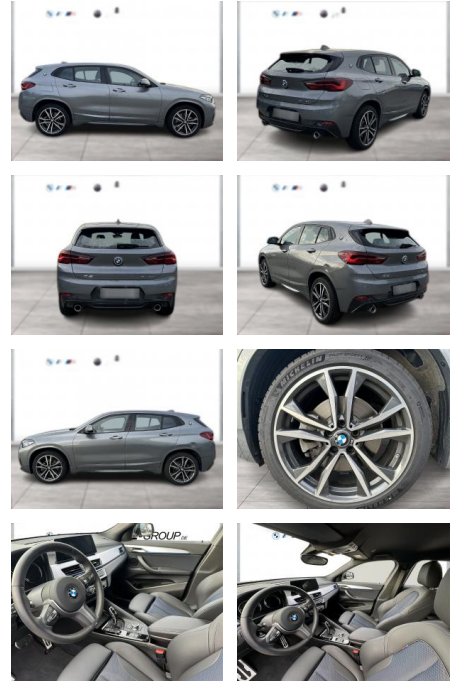

WG04-262889 Angebotsnr.:

| Erstzulassung: | Kilometer: | Farbe: | Leistung: | Kraftstoffart: |
|----------------|------------|--------|-----------------|----------------|
| 01.08.2023 | 5.100 | Grau | 131 kW / 178 PS | Benzin |