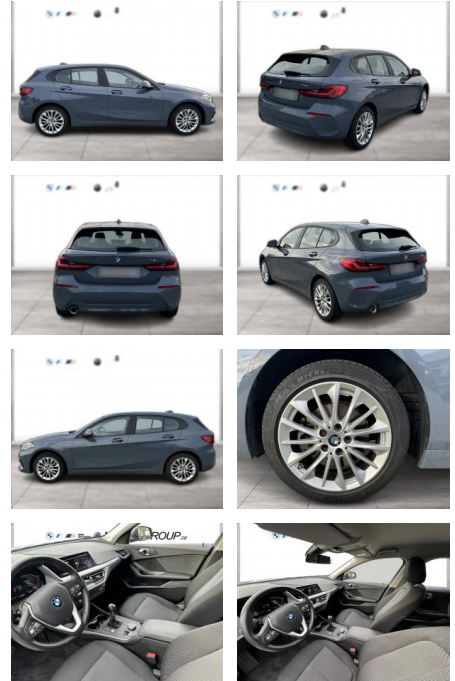

## BMW 116i ADVANTAGE LC PROF LED GRA PDC SHZG

WG04-262891 **Angebotsnr.:**

| Erstzulassung: | Kilometer: | Farbe: | Leistung:      | Kraftstoffart: |
|----------------|------------|--------|----------------|----------------|
| 01.09.2023     | 12.400     | Grau   | 80 kW / 109 PS | Benzin         |