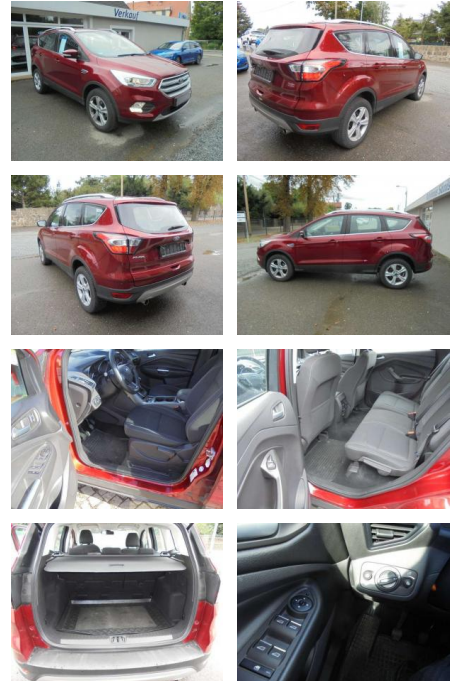

Ihr Ansprechpartner

Herr David Ständer
E-Mail: verkauf@reckordtstaender.de
Telefon: 05245 872016

Reckordt & Ständer
Beelener Straße 112 - 33442 Herzebrock-Clarholz - Tel.: 05245 / 872010

Ford Kuga Navi, PPS, Winter-Paket, DAB, LED,

KS05-AKL5220Angebotsnr.: