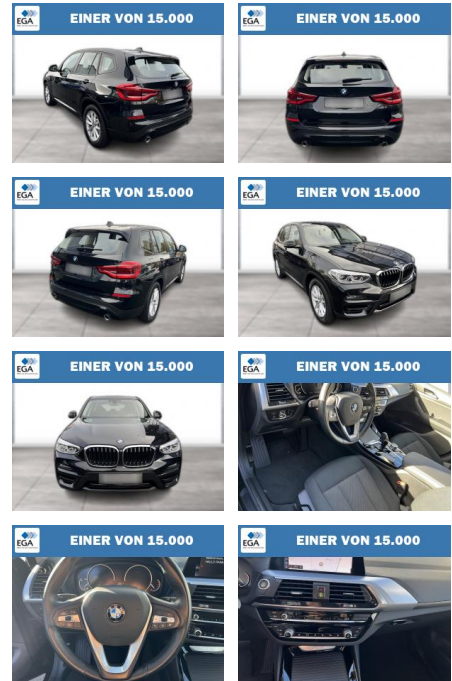

WG08-225543 Angebotsnr.:

Erstzulassung:	Kilometer:	Farbe:	Leistung:	Kraftstoffart:
01.09.2021	64.268	Schwarz	140 kW / 190 PS	Diesel

PREIS 35.380 €	FINANZIERUNGSBEISPIEL	
	Laufzeit: 72 Monate	Anzahlung: 25 %
	Basis-Finanzierung:**	Mtl. Rate:
	Zielraten-Finanzierung:**	225 €