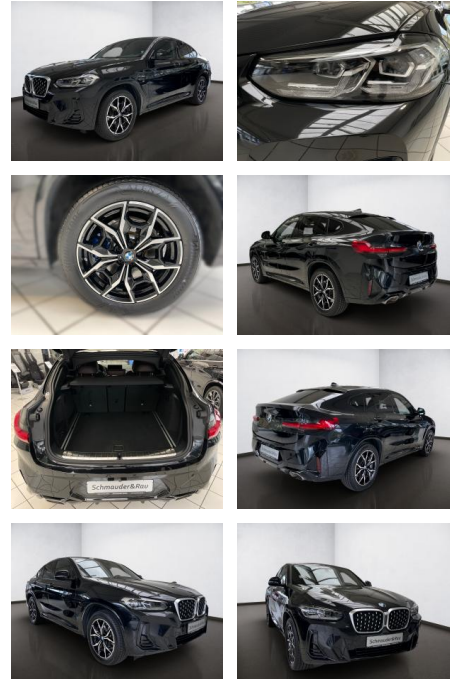

AS08-TS2409-3116015Krr.:

Erstzulassung:	Kilometer:	Farbe:	Leistung:	Kraftstoffart:	Verbr. komb.	CO2-Emission	CO2-Klasse (WLTP)
01.08.2022	16.700		210 kW / 286 PS	Diesel	7,0 l/100km	182 g/km	G

PREIS 59.810 €	FINANZIERUNGSBEISPIEL		* Basisfinanzierung: Anzahlung: 14.953 Euro, Laufzeit: 72 Monate, Nettodarlehen: 44.858 Euro, Gesamtbetrag: 65.180 Euro, Zinssätze: 3.92% Sollz. (gebunden), 3.99% eff. ** Zielratenfinanzierung: Anzahlung: 14.953 Euro, Laufzeit: 72 Monate, Nettodarlehen: 44.858 Euro, Zielrate: 29.905 Euro, Gesamtbetrag: 67.268 Euro, Zinssätze: 3.92% Sollz. (gebunden), 3.99% eff.,
	Laufzeit: 72 Monate	Anzahlung: 25 %	
		Basis-Finanzierung:* Mtl. Rate:	
		Zielraten-Finanzierung:** Mtl. Rate:	380 €