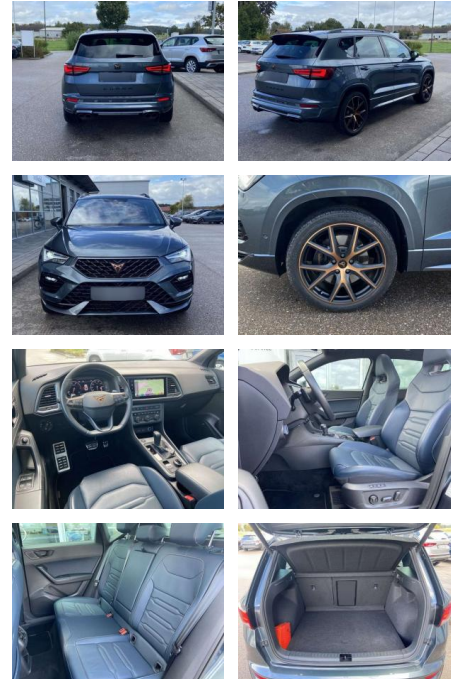

Ihr Ansprechpartner

Herr David Ständer
E-Mail: verkauf@reckordtstaender.de
Telefon: 05245 872016

Reckordt & Ständer
Beelener Straße 112 - 33442 Herzebrock-Clarholz - Tel.: 05245 / 872010

Cupra Ateca 2.0 TSI DSG 4-DRIVE 19"-KUPFER

SS00-553200 **Angebotsnr.:**

Erstzulassung:	Kilometer:	Farbe:	Leistung:	Kraftstoffart:
01.04.2021	24.549	Grau	221 kW / 300 PS	Benzin

PREIS
35.190 €

FINANZIERUNGSBEISPIEL

Laufzeit: 72 Monate Anzahlung: 25 %
Basis-Finanzierung:* Mtl. Rate:
Zielraten-Finanzierung:** **223 €**

- Anti-Blockiersystem ABS

Multimedia

- Radio

Interieur

- Sitzheizung vorne Mittelarmlehne vorne Innenspiegel automatisch abblendbar Climatronic Kindersitzverankerung für Kindersitzsystem ISOFIX Rücksitzbanklehne geteilt umlegbar mit Mittelarmlehne Sportsitze vorn Fahrersitz Lendenwirbelstütze elektrisch 2 Leseleuchten vorn und 2 hinten Multifunktions-Lederlenkrad
- beheizbar mit Schaltwippen Ambientebeleuchtung mehrfarbig Fahrersitz el. einstellbar mit Memory

Exterieur

- Anhängervorrichtung schwenkbar Panoramadieselbedach elektrisch beheizbare Frontscheibe Parklenkassistent mit Einparkhilfe vorne und hinten Area View 360° inkl. Rückfahrkamera abgedunkelte Scheiben hinten Dachreling Sensorgesteuerte elektrische Heckklappe (virtuelles Pedal) Licht- und Sicht: LED-Scheinwerfer Tagfahrlicht Fernlichtassistent Licht- und Regensensor Nebelscheinwerfer Technik: Allradantrieb 4-DRIVE Seitenairbags vorne Front-Assist mit City-Notbremsassistent Sprachsteuerung Scheckheftgepflegt ESP mit ASR 4 x elektrische Fensterheber el. Differenzialsperre (XDS) Verkehrszeichenerkennung Dynamiklenkung Reifendruckkontrolle