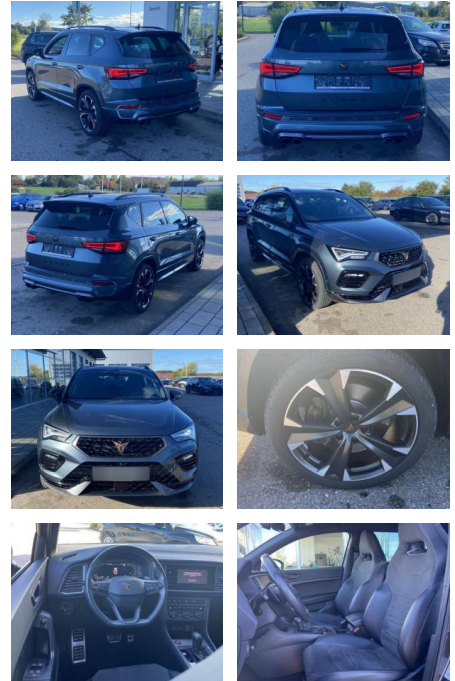

## Cupra Ateca 2.0 TSI DSG 4-DRIVE PAKET-XL

SS00-563641 **Angebotsnr.:**

Erstzulassung:	Kilometer:	Farbe:	Leistung:	Kraftstoffart:
01.07.2021	32.043		221 kW / 300 PS	Benzin

**PREIS**  
**35.780 €**