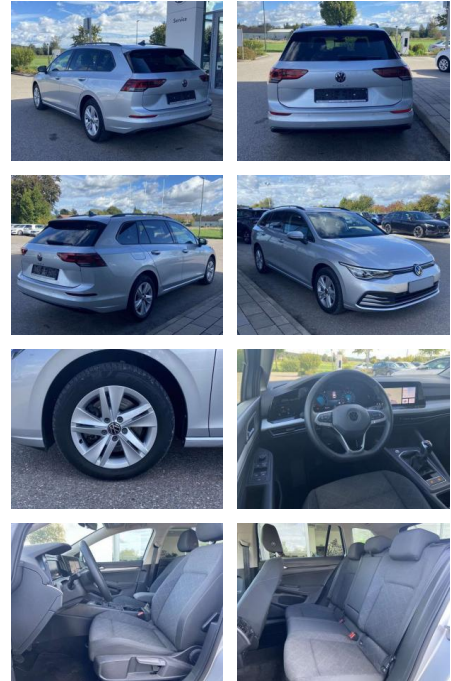

Ihr Ansprechpartner

Herr David Ständer
E-Mail: verkauf@reckordtstaender.de
Telefon: 05245 872016

Reckordt & Ständer
Beelener Straße 112 - 33442 Herzebrock-Clarholz - Tel.: 05245 / 872010

Volkswagen Golf Variant 2.0 TDI AHK+NAVI+LED

SS00-521456AAngebotsnr.:

Erstzulassung:	Kilometer:	Farbe:	Leistung:	Kraftstoffart:
01.07.2021	26.169		85 kW / 116 PS	Benzin

PREIS	FINANZIERUNGSBEISPIEL	
24.350 €	Laufzeit: 72 Monate	Anzahlung: 25 %
	Basis-Finanzierung:**	Mtl. Rate:
	Zielraten-Finanzierung:**	155 €

* Basisfinanzierung: Anzahlung: 6.088 Euro, Laufzeit: 72 Monate, Nettodarlehen: 18.263 Euro, Gesamtbetrag: 26.537 Euro, Zinssätze: 3.92% Sollz. (gebunden), 3.99% eff.
** Zielratenfinanzierung: Anzahlung: 6.088 Euro, Laufzeit: 72 Monate, Nettodarlehen: 18.263 Euro, Zielrate: 12.175 Euro, Gesamtbetrag: 27.387 Euro, Zinssätze: 3.92% Sollz. (gebunden), 3.99% eff.,
Vermittlung für: Santander Consumer Bank
Repräsentatives Beispiel gem. § 17 Abs. 4 PAngV. Diese Finanzierungsangebote sind Beispiele. Gerne ermitteln wir für Sie Ihr individuelles Angebot.

Ausstattung

Sicherheit

- Anti-Blockiersystem ABS

Multimedia

- Radio

Interieur

- Sitzheizung vorne Lendenwirbelstützen vorne Mittelarmlehne vorne Vordersitze höhenverstellbar Rücksitzbanklehne geteilt umlegbar mit Mittelarmlehne 2 Leseleuchten vorn Netztrennwand Komfortsitze vorne Make-Up Spiegel
- beleuchtet Multifunktionslederlenkrad
- beheizbar Isofix Rücksitzbank und Beifahrersitz

Exterieur

- beheizbare Scheibenwaschdüsen vorne Dachreling abgedunkelte Scheiben hinten Außenspiegel el. einstellbar und

- LED-Tagfahrlicht
- Begrüßungs- und Verabschiedungslicht LED-Heckleuchten Technik: Fahrassistent "Travel Assist" und Spurhalteassistent "Lane Assist" Climatronic Seitenairbags vorne Einparkhilfe vorne und hinten Sprachsteuerung Front Assist mit Warnen und Bremsen auf Fahrzeuge
- Fußgänger und Radfahrer Scheckheftgepflegt Servotronic 6-Gang-Schaltgetriebe Airbag für Fahrer und Beifahrer mit Beifahrer-Airbag-Deaktivierung el. Differenzialsperre (XDS) Verkehrszeichenerkennung Reifendruckkontrolle Start-Stop-Automatik autom. Distanzregelung ACC (Abstandstempomat) el. Parkbremse inkl. AutoHold-Funktion Keyless-Go (Start-Knopf) SCR (AdBlue) Notrad Müdigkeitserkennung Euro

- 2x hinten. Farbe: Reflexsilber Metallic -Fr. 08:00-18:00 Uhr
- Samstags bis 16:00 Uhr geöffnet. Gerne beraten wir Sie über günstige Finanzierungsmodelle und nehmen Ihr derzeitiges Fahrzeug in Zahlung. www.auto-schuechl.de/finanzierung Irrtümer
- Änderungen oder Zwischenverkauf vorbehalten. www.auto-schuechl.de

Weiteres

- Diesel
- Pakete: Business-Premium-Paket

STÄNDIG ÜBER 15.000 FAHRZEUGE IM BESTAND!