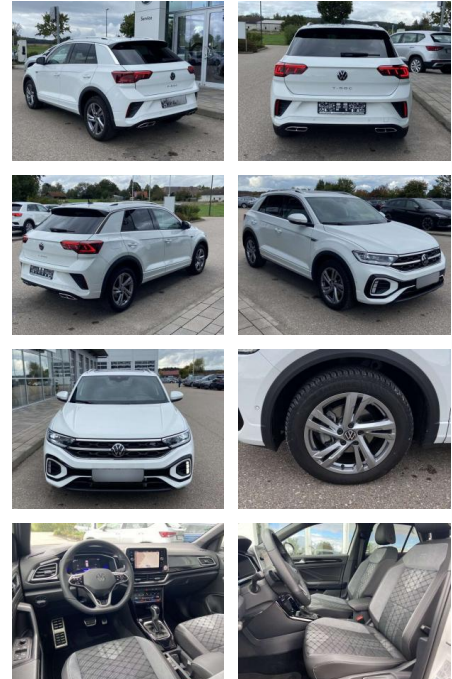

SS00-681207 **Angebotsnr.:**

Erstzulassung:	Kilometer:	Farbe:	Leistung:	Kraftstoffart:
01.01.2024	11.694		110 kW / 150 PS	Benzin

PREIS
35.780 €

FINANZIERUNGSBEISPIEL
Laufzeit: 72 Monate Anzahlung: 25 %
Basis-Finanzierung:* Mtl. Rate:
Zielraten-Finanzierung:** **227 €**