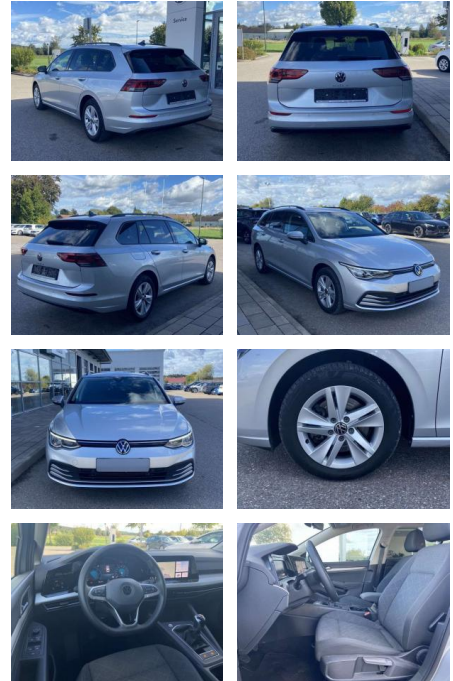

SS00-521456 **Angebotsnr.:**

Erstzulassung:	Kilometer:	Farbe:	Leistung:	Kraftstoffart:
01.07.2021	26.169		85 kW / 116 PS	Benzin

PREIS
23.010 €

FINANZIERUNGSBEISPIEL
Laufzeit: 72 Monate Anzahlung: 25 %
Basis-Finanzierung:* Mtl. Rate:
Zielraten-Finanzierung:** **146 €**