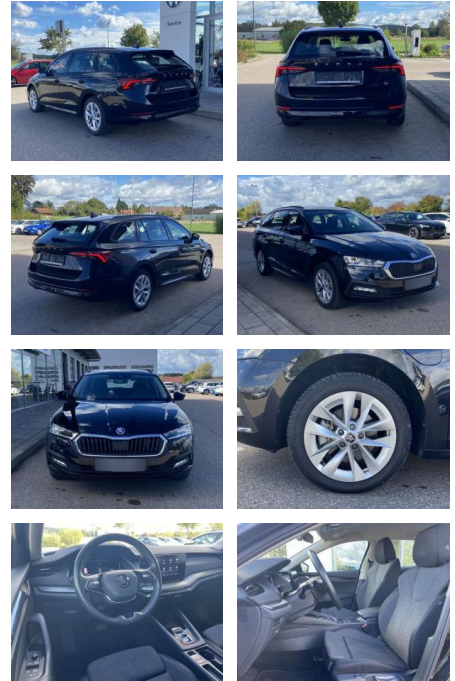

SS00-009726 **Angebotsnr.:**

Erstzulassung:	Kilometer:	Farbe:	Leistung:	Kraftstoffart:
01.08.2022	18.067		150 kW / 204 PS	Benzin

PREIS
27.540 €

FINANZIERUNGSBEISPIEL

Laufzeit: 72 Monate Anzahlung: 25 %
Basis-Finanzierung:* Mtl. Rate:
Zielraten-Finanzierung:** **175 €**