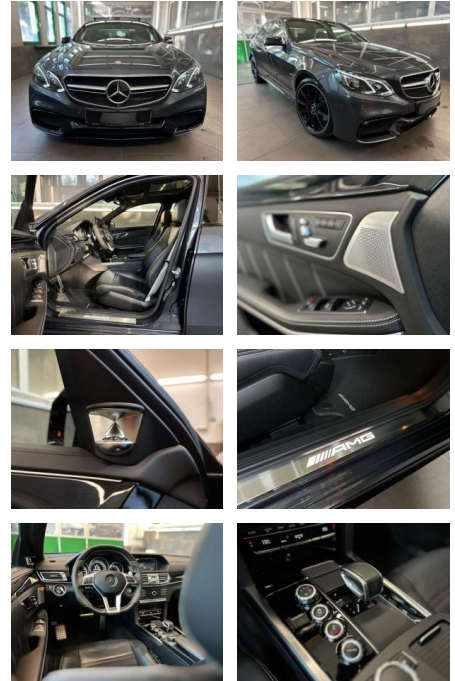

CS09-140965146 Gebotsnr.:

Erstzulassung:	Kilometer:	Farbe:	Leistung:	Kraftstoffart:	Verbr. komb.	CO2-Emission	CO2-Klasse (WLTP)
01.03.2017	76.672	Grau	430 kW / 585 PS	Benzin	10,3 l/100km	244 g/km	G

PREIS
57.840 €