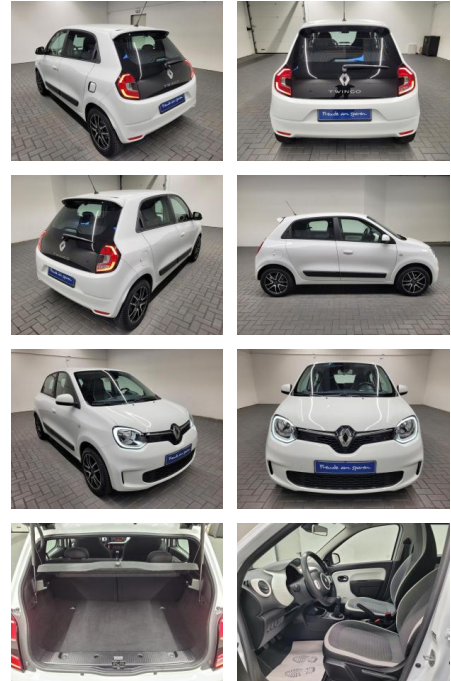

Ihr Ansprechpartner

Herr David Ständer
E-Mail: verkauf@reckordtstaender.de
Telefon: 05245 872016

Reckordt & Ständer
Beelener Straße 112 - 33442 Herzebrock-Clarholz - Tel.: 05245 / 872010

Renault Twingo Limited Klima/Radio-DAB/LED-TFL

AM35-29191 **Angebotsnr.:**

Erstzulassung:	Kilometer:	Farbe:	Leistung:	Kraftstoffart:
26.11.2020	31.100		54 kW / 73 PS	Benzin

PREIS
14.050 €

FINANZIERUNGSBEISPIEL
Laufzeit: 72 Monate Anzahlung: 25 %
Basis-Finanzierung:* Mtl. Rate:
Zielraten-Finanzierung:** Mtl. **89 €**