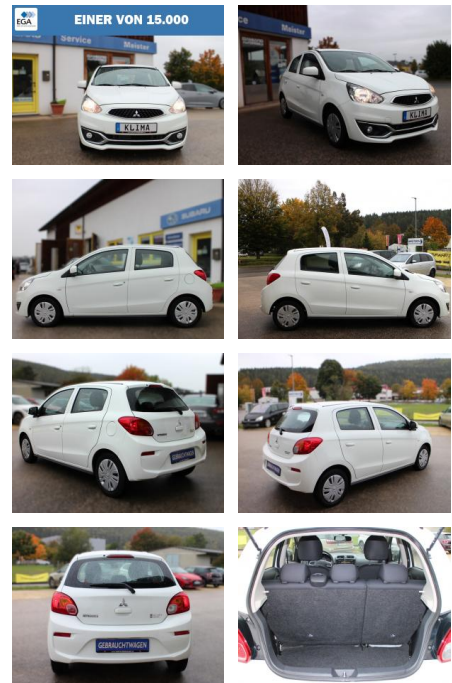

Ihr Ansprechpartner

Herr David Ständer

E-Mail: verkauf@reckordtstaender.de
 Telefon: 05245 872016

Reckordt & Ständer
 Beelener Straße 112 - 33442 Herzebrock-Clarholz - Tel.: 05245 / 872010

Mitsubishi Space Star 1.0 Diamant Edition KLIMA*...

DA04-ED2409-Arg 063nr.:

Erstzulassung:	Kilometer:	Farbe:	Leistung:	Kraftstoffart:
21.02.2017	85.000	Weiß	52 kW / 71 PS	Benzin

PREIS 7.370 €	FINANZIERUNGSBEISPIEL	
	Laufzeit: 72 Monate	Anzahlung: 25 %
	Basis-Finanzierung:**	Mtl. Rate:
	Zielraten-Finanzierung:**	Mtl. Rate: 47 €