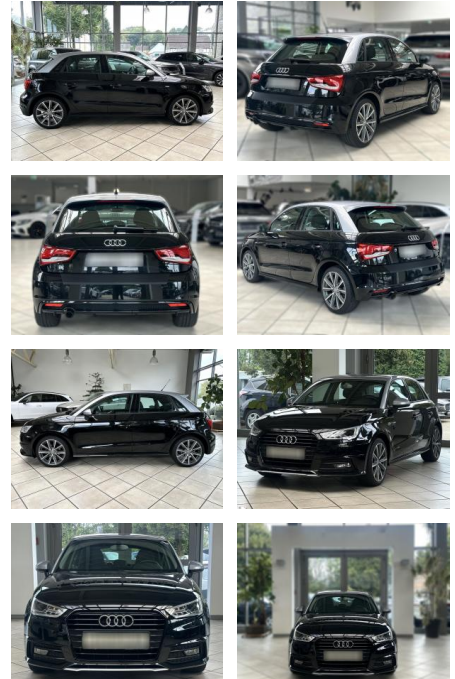

LA05-111-096855 Angebotsnr.:

Erstzulassung:	Kilometer:	Farbe:	Leistung:	Kraftstoffart:	Verbr. komb.	CO2-Emission	CO2-Klasse (WLTP)
05.12.2018	52.000	Diverse	70 kW / 95 PS	Benzin	4,3 l/100km	98 g/km	C

PREIS
17.170 €