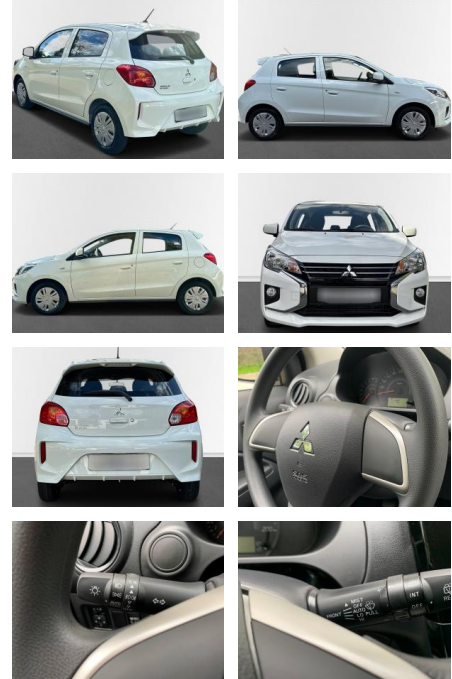

## Mitsubishi Space Star, Radio, CD, Garantie 10/20...

AN17-40111914 Angebotsnr.:

Erstzulassung:	Kilometer:	Farbe:	Leistung:	Kraftstoffart:
25.10.2023	3.501	Diverse	52 kW / 71 PS	Benzin

**PREIS**  
**12.520 €**