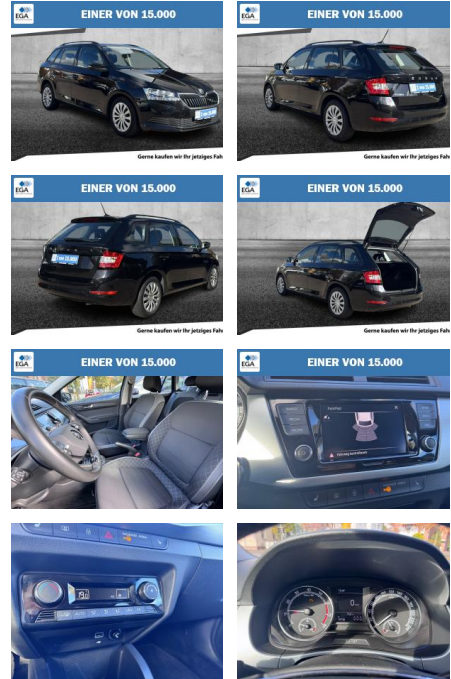

Ihr Ansprechpartner

Herr David Ständer
E-Mail: verkauf@reckordtstaender.de
Telefon: 05245 872016

Reckordt & Ständer
Beelener Straße 112 - 33442 Herzebrock-Clarholz - Tel.: 05245 / 872010

Skoda Fabia Combi 1.0 TSI Navi, Business Paket

AH01-Z026908Angebotsnr.:

Gerne kaufen wir Ihr jetziges Fah

Erstzulassung: 22.06.2022 **Kilometer:** 25.560 **Farbe:** Schwarz **Leistung:** 70 kW / 95 PS **Kraftstoffart:** Benzin

PREIS
19.630 €

FINANZIERUNGSBEISPIEL
Laufzeit: 72 Monate Anzahlung: 25 %
Basis-Finanzierung:* Mtl. Rate:
Zielraten-Finanzierung:** **125 €**