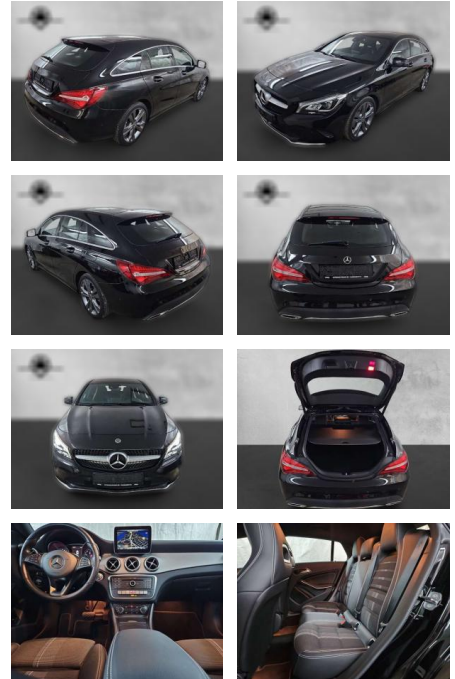

## Mercedes-Benz CLA 250 Business LED NAVI KEYLESS

AP38-7491310 **Angebotsnr.:**

Erstzulassung:	Kilometer:	Farbe:	Leistung:	Kraftstoffart:
01.04.2019	33.500	Schwarz	155 kW / 211 PS	Benzin

<b>PREIS</b> <b>28.590 €</b>	<b>FINANZIERUNGSBEISPIEL</b>	
	Laufzeit: 72 Monate	Anzahlung: 25 %
	Basis-Finanzierung:*	Mtl. Rate:
	Zielraten-Finanzierung:**	<b>182 €</b>