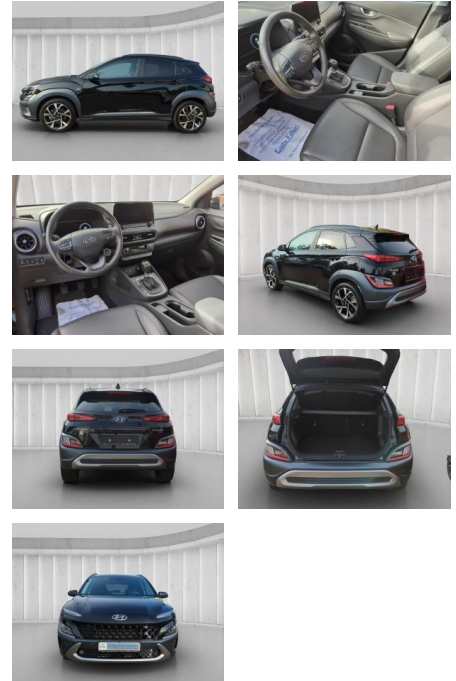

AM12-49451 **Angebotsnr.:**

Erstzulassung:	Kilometer:	Farbe:	Leistung:	Kraftstoffart:
28.03.2023	17.900	Schwarz	88 kW / 120 PS	Benzin

PREIS	FINANZIERUNGSBEISPIEL	
23.860 €	Laufzeit: 72 Monate Anzahlung: 25 % Basis-Finanzierung:* Mtl. Rate: Zielraten-Finanzierung:** 152 €	* Basisfinanzierung: Anzahlung: 5.965 Euro, Laufzeit: 72 Monate, Nettodarlehen: 17.895 Euro, Gesamtbetrag: 26.002 Euro, Zinssätze: 3.92% Sollz. (gebunden), 3.99% eff. ** Zielratenfinanzierung: Anzahlung: 5.965 Euro, Laufzeit: 72 Monate, Nettodarlehen: 17.895 Euro, Zielrate: 11.930 Euro, Gesamtbetrag: 26.835 Euro, Zinssätze: 3.92% Sollz. (gebunden), 3.99% eff., Vermittlung für: Santander Consumer Bank Repräsentatives Beispiel gem. § 17 Abs. 4 PAngV. Diese Finanzierungsangebote sind Beispiele. Gerne ermitteln wir für Sie Ihr individuelles Angebot.