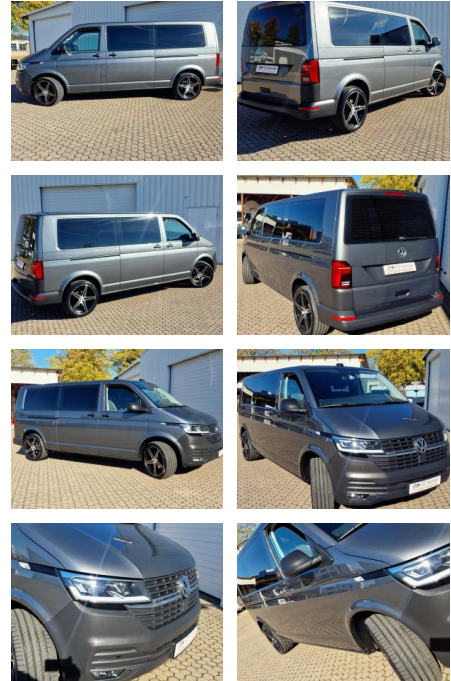

Ihr Ansprechpartner

**Herr David Ständer**  
 E-Mail: verkauf@reckordtstaender.de  
 Telefon: 05245 872016

Reckordt & Ständer  
 Beelener Straße 112 - 33442 Herzebrock-Clarholz - Tel.: 05245 / 872010

**Volkswagen T6 Caravelle T6.1 ACC\*4-M\*lang\*20 Zo...**

KK00-37-29469Angebotsnr.:

Erstzulassung:	Kilometer:	Farbe:	Leistung:	Kraftstoffart:
09.08.2021	92.590	Grau	110 kW / 150 PS	Diesel

PREIS	FINANZIERUNGSBEISPIEL
<b>42.570 €</b>	Laufzeit: 72 Monate      Anzahlung: 25 % Basis-Finanzierung:*      Mtl. Rate: Zielraten-Finanzierung:** <b>270 €</b>

**Ausstattung**

**Besonderheiten**

- 4-Motion Allradantrieb
- Scheinwerfer LED
- Rückfahrkamera
- Verkehrszeichenerkennung
- Autom. Distanzregelung (ACC) und Umfeldbeobachtungssystem (Front Assist. bis 210 km/h)
- 20 Zoll LM-Räder NEU
- Langer Radstand
- Apple Car & Android Auto
- T 6.1 Transporter