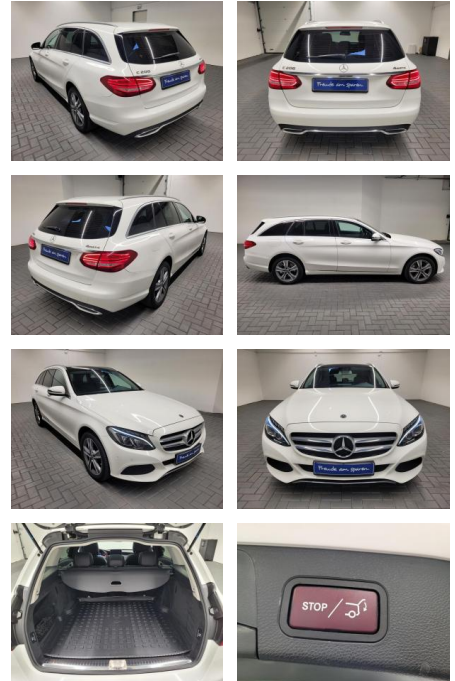

AM35-29201 **Angebotsnr.:**

Erstzulassung:	Kilometer:	Farbe:	Leistung:	Kraftstoffart:
26.10.2017	111.500		135 kW / 184 PS	Benzin

PREIS
27.530 €

FINANZIERUNGSBEISPIEL
Laufzeit: 72 Monate Anzahlung: 25 %
Basis-Finanzierung:* Mtl. Rate:
Zielraten-Finanzierung:** **175 €**