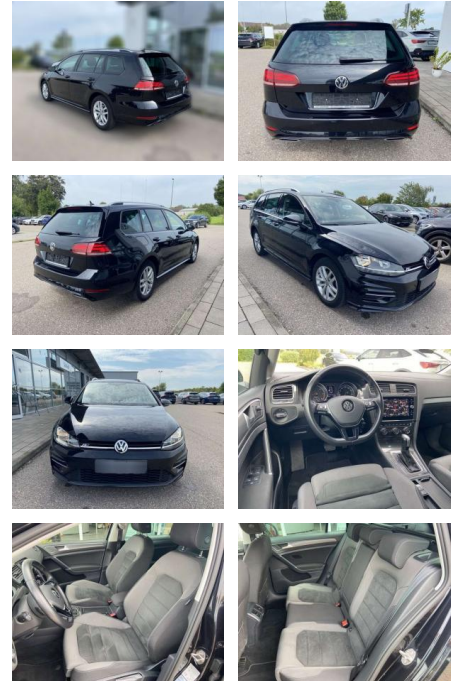

## Volkswagen Golf Variant 2.0 TDI DSG R-Line NAVI

SS00-553641GAngebotsnr.:

Erstzulassung:	Kilometer:	Farbe:	Leistung:	Kraftstoffart:
01.03.2020	47.019		110 kW / 150 PS	Benzin

**PREIS**  
**23.420 €**