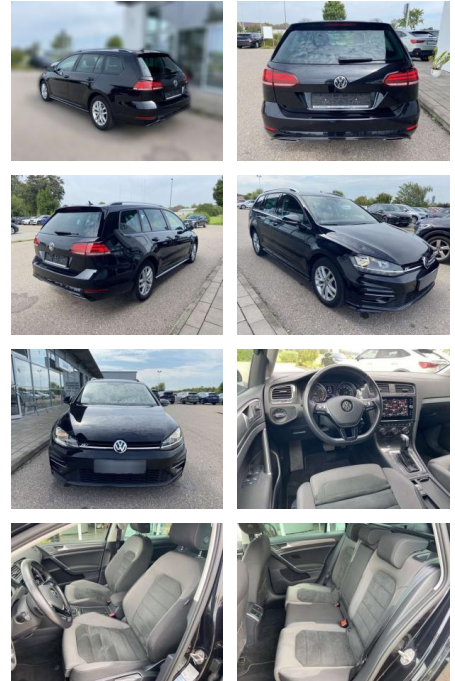

SS00-553641GAngebotsnr.:

Erstzulassung:	Kilometer:	Farbe:	Leistung:	Kraftstoffart:
01.03.2020	47.019		110 kW / 150 PS	Benzin

PREIS	FINANZIERUNGSBEISPIEL	
24.450 €	Laufzeit: 72 Monate	Anzahlung: 25 %
	Basis-Finanzierung:**	Mtl. Rate:
	Zielraten-Finanzierung:**	155 €