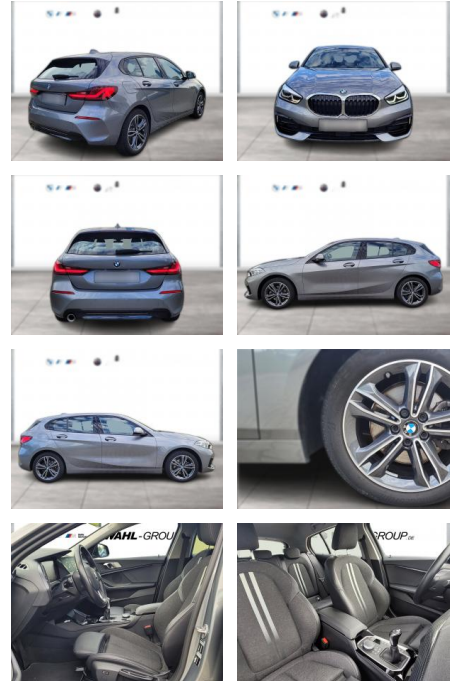

WG00-235107 Angebotsnr.:

Erstzulassung:	Kilometer:	Farbe:	Leistung:	Kraftstoffart:
01.07.2022	54.165	Grau	100 kW / 136 PS	Benzin

PREIS
26.010 €

FINANZIERUNGSBEISPIEL
Laufzeit: 72 Monate Anzahlung: 25 %
Basis-Finanzierung:* Mtl. Rate:
Zielraten-Finanzierung:** **165 €**