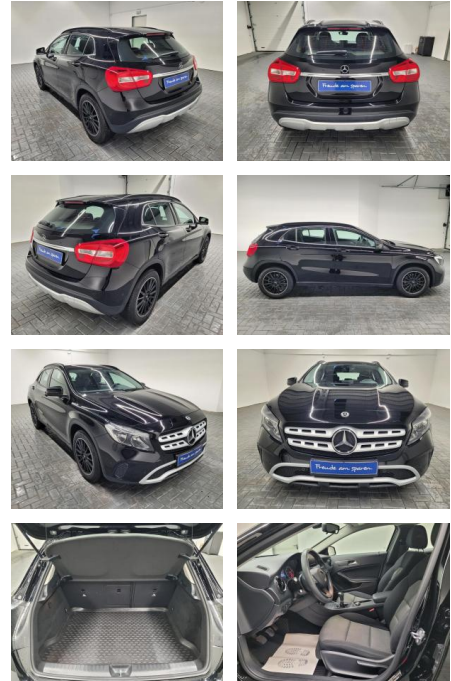

AM35-29167 **Angebotsnr.:**

Erstzulassung:	Kilometer:	Farbe:	Leistung:	Kraftstoffart:
15.10.2019	75.150		90 kW / 122 PS	Benzin

<b>PREIS</b> <b>25.690 €</b>	<b>FINANZIERUNGSBEISPIEL</b>		* Basisfinanzierung: Anzahlung: 6.423 Euro, Laufzeit: 72 Monate, Nettodarlehen: 19.268 Euro, Gesamtbetrag: 27.997 Euro, Zinssätze: 3.92% Sollz. (gebunden), 3.99% eff. ** Zielratenfinanzierung: Anzahlung: 6.423 Euro, Laufzeit: 72 Monate, Nettodarlehen: 19.268 Euro, Zielrate: 12.845 Euro, Gesamtbetrag: 28.894 Euro, Zinssätze: 3.92% Sollz. (gebunden), 3.99% eff.,  Vermittlung für: Santander Consumer Bank Repräsentatives Beispiel gem. § 17 Abs. 4 PAngV. Diese Finanzierungsangebote sind Beispiele. Gerne ermitteln wir für Sie Ihr individuelles Angebot.
	Laufzeit: 72 Monate	Anzahlung: 25 %	
	Basis-Finanzierung:*	Mtl. Rate:	
	Zielraten-Finanzierung:**	<b>163 €</b>	