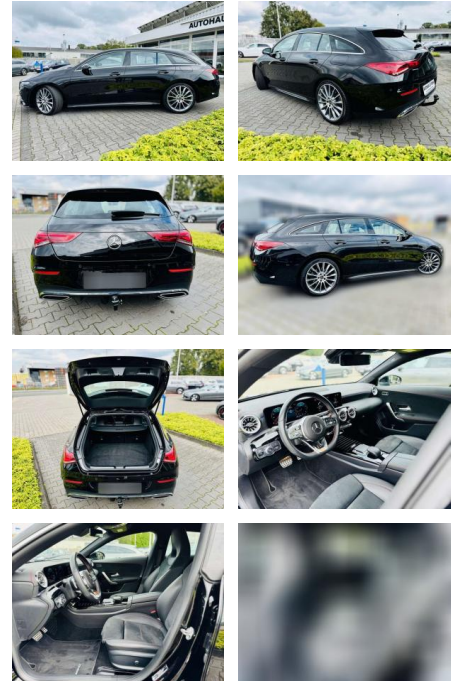

AB97-A 5250 **Angebotsnr.:**

Erstzulassung:	Kilometer:	Farbe:	Leistung:	Kraftstoffart:
01.07.2021	30.310	Schwarz	120 kW / 163 PS	Benzin

PREIS
35.180 €

FINANZIERUNGSBEISPIEL

Laufzeit: 72 Monate Anzahlung: 25 %
Basis-Finanzierung:* Mtl. Rate:
Zielraten-Finanzierung:** **223 €**