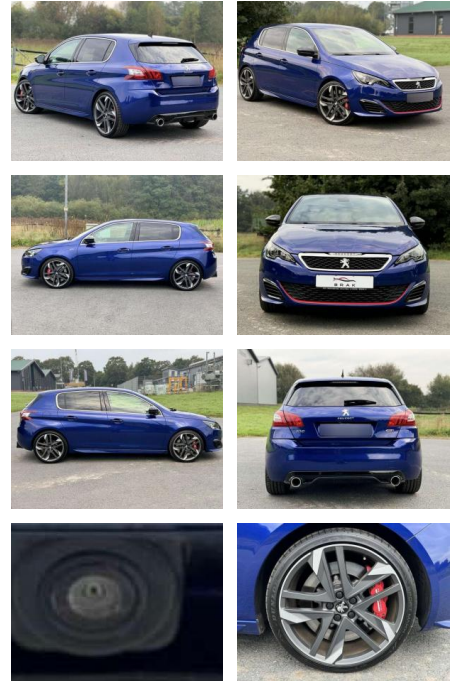

KB06-20110 **Angebotsnr.:**

Erstzulassung:	Kilometer:	Farbe:	Leistung:	Kraftstoffart:
01.02.2017	89.996	Blau	200 kW / 272 PS	Benzin

PREIS
18.990 €

FINANZIERUNGSBEISPIEL
Laufzeit: 72 Monate Anzahlung: 25 %
Basis-Finanzierung:* Mtl. Rate:
Zielraten-Finanzierung:** **121 €**