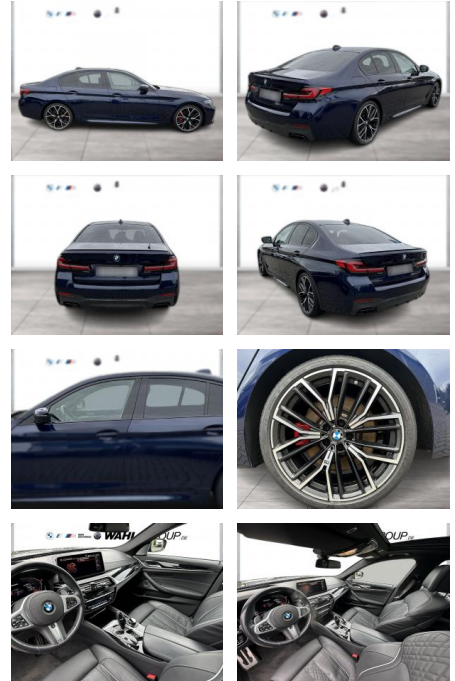

## BMW M550i xDrive LC PROF HUD LASER STANDHZG

WG04-225646 **Angebotsnr.:**

Erstzulassung:	Kilometer:	Farbe:	Leistung:	Kraftstoffart:
01.09.2021	66.000	Blau	390 kW / 530 PS	Benzin

**PREIS**  
**63.090 €**