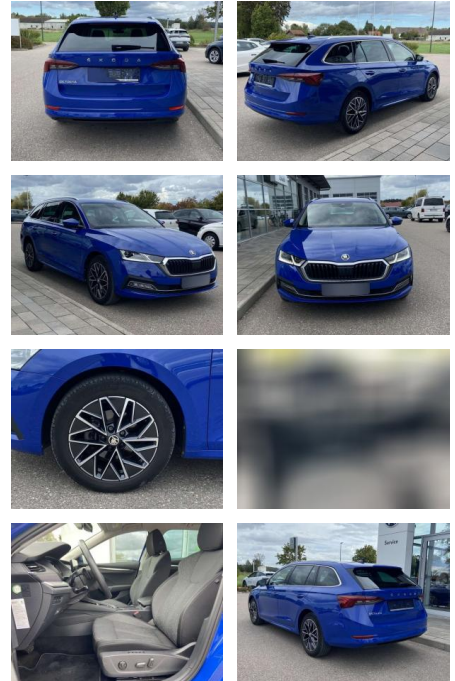

Ihr Ansprechpartner

Herr David Ständer
E-Mail: verkauf@reckordtstaender.de
Telefon: 05245 872016

Reckordt & Ständer
Beelener Straße 112 - 33442 Herzebrock-Clarholz - Tel.: 05245 / 872010

Skoda Octavia Combi 2.0 TDI DSG Style 17"

SS00-171562 **Angebotsnr.:**

Erstzulassung:	Kilometer:	Farbe:	Leistung:	Kraftstoffart:
01.06.2021	29.581		85 kW / 116 PS	Benzin

PREIS	FINANZIERUNGSBEISPIEL	
26.310 €	Laufzeit: 72 Monate Anzahlung: 25 % Basis-Finanzierung:* Mtl. Rate: Zielraten-Finanzierung:** 167 €	* Basisfinanzierung: Anzahlung: 6.578 Euro, Laufzeit: 72 Monate, Nettodarlehen: 19.733 Euro, Gesamtbetrag: 28.672 Euro, Zinssätze: 3.92% Sollz. (gebunden), 3.99% eff. ** Zielratenfinanzierung: Anzahlung: 6.578 Euro, Laufzeit: 72 Monate, Nettodarlehen: 19.733 Euro, Zielrate: 13.155 Euro, Gesamtbetrag: 29.591 Euro, Zinssätze: 3.92% Sollz. (gebunden), 3.99% eff., Vermittlung für: Santander Consumer Bank Repräsentatives Beispiel gem. § 17 Abs. 4 PAngV. Diese Finanzierungsangebote sind Beispiele. Gerne ermitteln wir für Sie Ihr individuelles Angebot.