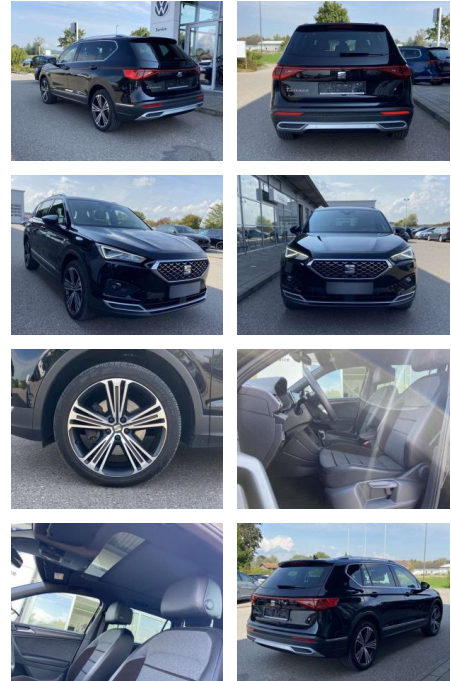

## Seat Tarraco 2.0 TSI DSG 4-DRIVE Xcellence

SS00-016118 **Angebotsnr.:**

Erstzulassung:	Kilometer:	Farbe:	Leistung:	Kraftstoffart:
01.07.2021	34.257		140 kW / 190 PS	Benzin

PREIS	FINANZIERUNGSBEISPIEL	
<b>39.900 €</b>	Laufzeit: 72 Monate      Anzahlung: 25 % Basis-Finanzierung:*      Mtl. Rate: Zielraten-Finanzierung:** <b>253 €</b>	* Basisfinanzierung: Anzahlung: 9.975 Euro, Laufzeit: 72 Monate, Nettodarlehen: 29.925 Euro, Gesamtbetrag: 43.482 Euro, Zinssätze: 3.92% Sollz. (gebunden), 3.99% eff. ** Zielratenfinanzierung: Anzahlung: 9.975 Euro, Laufzeit: 72 Monate, Nettodarlehen: 29.925 Euro, Zielrate: 19.950 Euro, Gesamtbetrag: 44.875 Euro, Zinssätze: 3.92% Sollz. (gebunden), 3.99% eff., Vermittlung für: Santander Consumer Bank Repräsentatives Beispiel gem. § 17 Abs. 4 PAngV. Diese Finanzierungsangebote sind Beispiele. Gerne ermitteln wir für Sie Ihr individuelles Angebot.