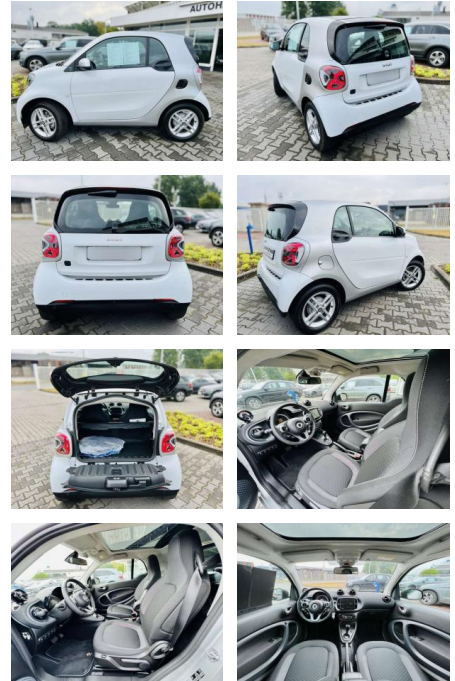

Ihr Ansprechpartner

Herr David Ständer
E-Mail: verkauf@reckordtstaender.de
Telefon: 05245 872016

Reckordt & Ständer
Beelener Straße 112 - 33442 Herzebrock-Clarholz - Tel.: 05245 / 872010

Smart ForTwo EQ EXCLUSIV, Winter, LED,

AB97-E 7559 **Angebotsnr.:**

Erstzulassung:	Kilometer:	Farbe:	Leistung:	Kraftstoffart:
01.05.2021	13.780	Weiß	60 kW / 82 PS	Benzin

PREIS 16.130 €	FINANZIERUNGSBEISPIEL		<small>* Basisfinanzierung: Anzahlung: 4.033 Euro, Laufzeit: 72 Monate, Nettodarlehen: 12.098 Euro, Gesamtbetrag: 17.579 Euro, Zinssätze: 3.92% Sollz. (gebunden), 3.99% eff. ** Zielratenfinanzierung: Anzahlung: 4.033 Euro, Laufzeit: 72 Monate, Nettodarlehen: 12.098 Euro, Zielrate: 8.065 Euro, Gesamtbetrag: 18.142 Euro, Zinssätze: 3.92% Sollz. (gebunden), 3.99% eff., Vermittlung für: Santander Consumer Bank Repräsentatives Beispiel gem. § 17 Abs. 4 PAngV. Diese Finanzierungsangebote sind Beispiele. Gerne ermitteln wir für Sie Ihr individuelles Angebot.</small>
	Laufzeit: 72 Monate Anzahlung: 25 %	Basis-Finanzierung:* Mtl. Rate:	

- 1 cm (15") LM Räder im 4-Doppelspeichen-DesignP23 Plus-Paket K36 Kombiinstrument mit farbigem 8
- 9 cm (3
- 5") Display K32 Voll-LED-Scheinwerfer J66 Haltegurt zur Befestigung von Gegenständen auf dem BeifahrersitzJ59 Mittelkonsole mit Rollo & Mittelarmlehne vorn klappbarJ55 Ablagefach in HeckklappeJ43 Innenspiegel autom. abblendendJ37 Lenksäule höhenverstellbarl63 Handschuhfach abschließbarl60 Sicherheitsgurt ohne Höhenverstellungl59 Lenkrad im 3-Speichen-Design in Lederl58 Fahrer airbagl57 Ablagenetz an Mittelkonsolel39 Airbagsl34 12-Volt-Steckdosel15 Dreipunkt-Sicherheitsgurtel13 Sidebags l01 Klimatisierungsautomatik H15 Ladekabeltasche E22 Panoramadach E01 ELEKTRO-DRIVEC68 KlappschlüsselC18