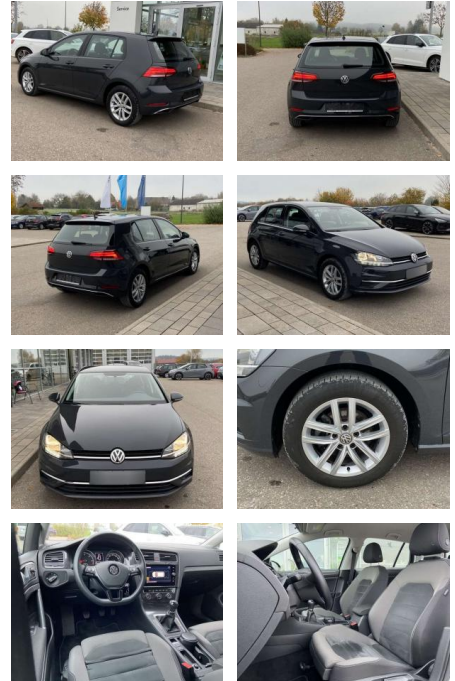

SS00-087308 **Angebotsnr.:**

Erstzulassung:	Kilometer:	Farbe:	Leistung:	Kraftstoffart:
01.07.2019	33.526		85 kW / 116 PS	Benzin

PREIS
18.890 €

FINANZIERUNGSBEISPIEL
Laufzeit: 72 Monate Anzahlung: 25 %
Basis-Finanzierung:* Mtl. Rate:
Zielraten-Finanzierung:** **120 €**