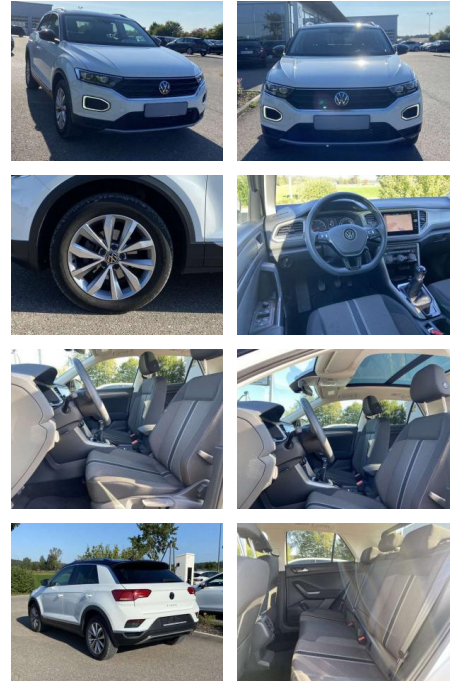

Ihr Ansprechpartner

Herr David Ständer
E-Mail: verkauf@reckordtstaender.de
Telefon: 05245 872016

Reckordt & Ständer
Beelener Straße 112 - 33442 Herzebrock-Clarholz - Tel.: 05245 / 872010

Volkswagen T-Roc 1.5 TSI PANORAMA+NAVI+LED+SHZ+D...

SS00-182376 **Angebotsnr.:**

Erstzulassung:	Kilometer:	Farbe:	Leistung:	Kraftstoffart:
01.08.2021	28.438		110 kW / 150 PS	Benzin

PREIS
26.310 €

FINANZIERUNGSBEISPIEL

Laufzeit: 72 Monate   Anzahlung: 25 %
Basis-Finanzierung:*   Mtl. Rate:
Zielraten-Finanzierung:** **167 €**

* Basisfinanzierung: Anzahlung: 6.578 Euro, Laufzeit: 72 Monate, Nettodarlehen: 19.733 Euro, Gesamtbetrag: 28.672 Euro, Zinssätze: 3.92% Sollz. (gebunden), 3.99% eff.
** Zielratenfinanzierung: Anzahlung: 6.578 Euro, Laufzeit: 72 Monate, Nettodarlehen: 19.733 Euro, Zielrate: 13.155 Euro, Gesamtbetrag: 29.591 Euro, Zinssätze: 3.92% Sollz. (gebunden), 3.99% eff.,

Vermittlung für: Santander Consumer Bank
Repräsentatives Beispiel gem. § 17 Abs. 4 PAngV. Diese Finanzierungsangebote sind Beispiele. Gerne ermitteln wir für Sie Ihr individuelles Angebot.

Ausstattung

Sicherheit

- Anti-Blockiersystem ABS

Multimedia

- Radio

Interieur

- Sitzheizung vorne Innenspiegel automatisch abblendbar
- Lendenwirbelstützen vorne Climatronic
- Mittelarmlehne vorne Beifahrersitz umklappbar
- Vordersitze höhenverstellbar
- Kindersitzverankerung für Kindersitzsystem ISOFIX Variables
- Ladebodenkonzept Rücksitzbanklehne geteilt umlegbar mit Mittelarmlehne
- 2 Leseleuchten vorn Schublade unter dem rechten Vordersitz
- Multifunktions-Lederlenkrad
- Komfortsitze vorne Make-Up Spiegel
- beleuchtet Fußraumbelichtung

Exterieur

- Panoramaschiebedach elektrisch
- beheizbare Scheibenwaschdüsen vorne
- Dachreling chrom abgedunkelte Scheiben hinten Leichtmetallräder 17" Licht- und Sicht: LED-Scheinwerfer Ambiente und Umfeldbeleuchtung Rückleuchten in LED-Technik Tagfahrlicht
- LED-Heckleuchten Fernlichtassistent
- Licht- und Regensensor Technik: Seitenairbags vorne Front-Assist mit City-Notbremsassistent
- Scheckheftgepflegt Servotronic ESP mit ASR Fernbedienung (ZV)
- 6-Gang-Schaltgetriebe 4 x elektrische Fensterheber
- Airbag für Fahrer und Beifahrer mit Beifahrer-Airbag-Deaktivierung
- Verkehrszeichenerkennung
- Reifendruckkontrolle Automatische Distanzregelung ACC (Abstandstempomat)

- 2x hinten Farbe: Pure White -Fr. 08:00-18:00 Uhr
- Samstags bis 16:00 Uhr geöffnet. Gerne beraten wir Sie über günstige Finanzierungsmodelle und nehmen Ihr derzeitiges Fahrzeug in Zahlung. www.auto-schuechl.de/finanzierung
- Irrtümer
- Änderungen oder Zwischenverkauf vorbehalten. www.auto-schuechl.de

Weiteres

- Pakete: Winterpaket

STÄNDIG ÜBER 15.000 FAHRZEUGE IM BESTAND!