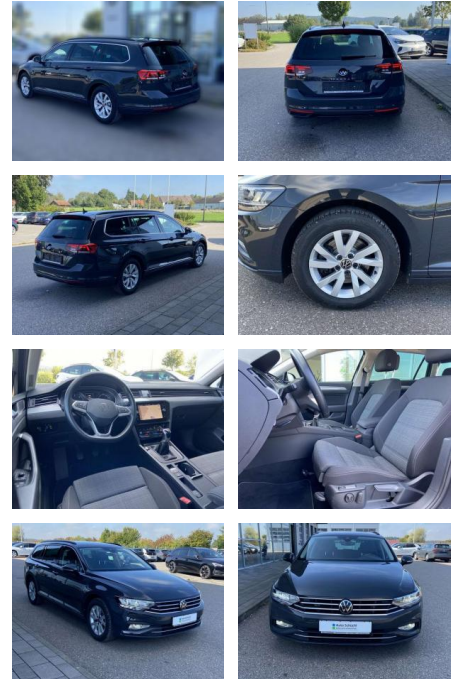

## Volkswagen Passat Variant 2.0 TDI Business NAVI

SS00-060258AAngebotsnr.:

Erstzulassung:	Kilometer:	Farbe:	Leistung:	Kraftstoffart:
01.01.2021	64.829		110 kW / 150 PS	Benzin

**PREIS**  
**25.380 €**