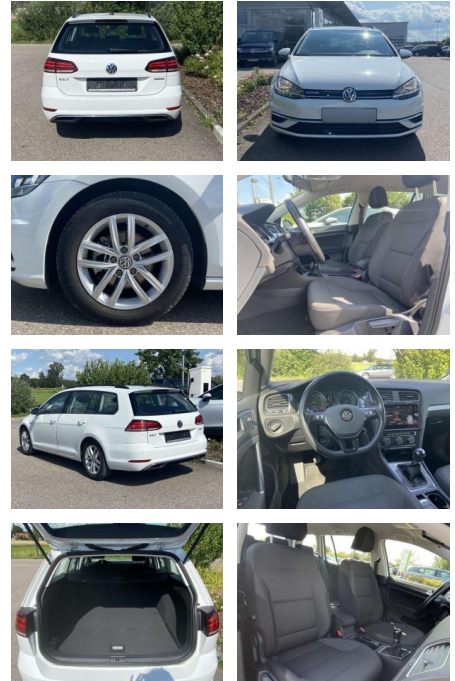

Ihr Ansprechpartner

Herr David Ständer
E-Mail: verkauf@reckordtstaender.de
Telefon: 05245 872016

Reckordt & Ständer
Beelener Straße 112 - 33442 Herzebrock-Clarholz - Tel.: 05245 / 872010

Volkswagen Golf Variant 1.5 TSI Comfortline NAVI

SS00-579746 **Angebotsnr.:**

Erstzulassung:	Kilometer:	Farbe:	Leistung:	Kraftstoffart:
01.08.2020	19.988		96 kW / 131 PS	Benzin

PREIS	FINANZIERUNGSBEISPIEL	
20.130 €	Laufzeit: 72 Monate	Anzahlung: 25 %
	Basis-Finanzierung:**	Mtl. Rate:
	Zielraten-Finanzierung:**	128 €

* Basisfinanzierung: Anzahlung: 5.033 Euro, Laufzeit: 72 Monate, Nettodarlehen: 15.098 Euro, Gesamtbetrag: 21.938 Euro, Zinssätze: 3.92% Sollz. (gebunden), 3.99% eff.
** Zielratenfinanzierung: Anzahlung: 5.033 Euro, Laufzeit: 72 Monate, Nettodarlehen: 15.098 Euro, Zielrate: 10.065 Euro, Gesamtbetrag: 22.640 Euro, Zinssätze: 3.92% Sollz. (gebunden), 3.99% eff.,
Vermittlung für: Santander Consumer Bank
Repräsentatives Beispiel gem. § 17 Abs. 4 PAngV. Diese Finanzierungsangebote sind Beispiele. Gerne ermitteln wir für Sie Ihr individuelles Angebot.

Ausstattung

Sicherheit

- Anti-Blockiersystem ABS

Multimedia

- Radio

Interieur

- Sitzheizung vorne Lendenwirbelstützen vorne Mittelarmlehne vorne Beifahrersitz umklappbar Vordersitze höhenverstellbar Kindersitzverankerung für Kindersitzsystem ISOFIX Rücksitzbanklehne geteilt umlegbar mit Mittelarmlehne Netztrennwand klimatisiertes Handschuhfach Multifunktions-Lederlenkrad 2 Leseleuchten vorn und 2 hinten Komfortsitze vorne Make-Up Spiegel
- beleuchtet

Exterieur

- beheizbare Scheibenwaschdüsen vorne Dachreling Außenspiegel el. einstellbar und beheizbar Leichtmetallräder 16" Licht- und Sicht: LED-Kennzeichenbeleuchtung Tagfahrlicht Scheinwerferreinigungsanlage LED-Heckleuchten LED-Tagfahrlicht Technik: Seitenairbags vorne Einparkhilfe vorne und hinten Scheckheftgepflegt Servotronic ESP mit ASR Fernbedienung (ZV) 6-Gang-Schaltgetriebe 4 x elektrische Fensterheber el. Differenzialsperre (XDS) Reifendruckkontrolle Start-Stop-Automatik Guide & Inform-fähig Multifunktionsanzeige Plus el. Parkbremse inkl. AutoHold-Funktion Climatic Front-Assist inkl. City-Notbremsassistent Pannen-Set Müdigkeitserkennung Euro

- Samstags bis 16:00 Uhr geöffnet. Gerne beraten wir Sie über günstige Finanzierungsmodelle und nehmen Ihr derzeitiges Fahrzeug in Zahlung. www.auto-schuechl.de/finanzierung Irrtümer
- Änderungen oder Zwischenverkauf vorbehalten. www.auto-schuechl.de