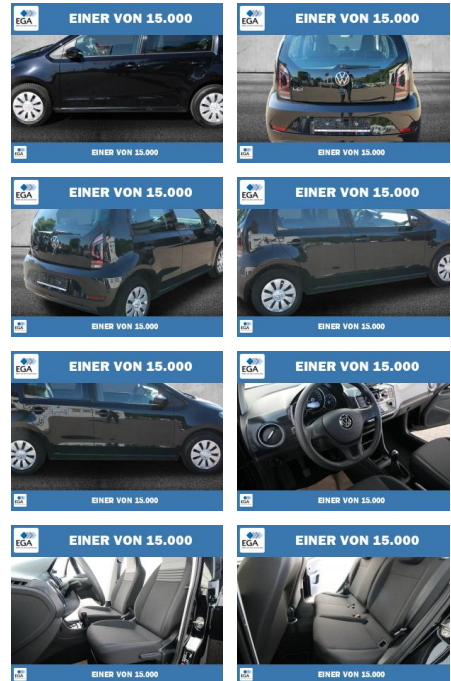

Ihr Ansprechpartner

**Herr David Ständer**  
E-Mail: verkauf@reckordtstaender.de  
Telefon: 05245 872016

Reckordt & Ständer  
Beelener Straße 112 - 33442 Herzebrock-Clarholz - Tel.: 05245 / 872010

**Volkswagen up! 1.0 BMT KLIMA+WINTER-PAKET**

PW01-10836-10 Angebotsnr.:

Erstzulassung:	Kilometer:	Farbe:	Leistung:	Kraftstoffart:
01.12.2021	58.053	Schwarz	48 kW / 65 PS	Benzin

**PREIS**  
**12.120 €**

**FINANZIERUNGSBEISPIEL**  
 Laufzeit: 72 Monate      Anzahlung: 25 %  
 Basis-Finanzierung:\*      Mtl. Rate:  
 Zielraten-Finanzierung:\*\*      Mtl. Rate €