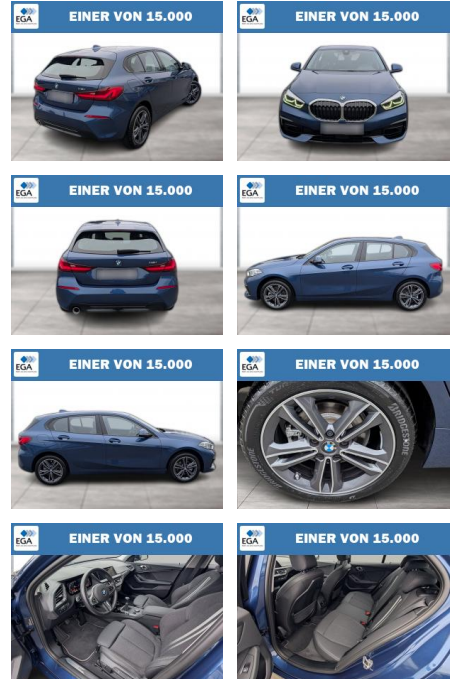

Ihr Ansprechpartner

Herr David Ständer
E-Mail: verkauf@reckordtstaender.de
Telefon: 05245 872016

Reckordt & Ständer
Beelener Straße 112 - 33442 Herzebrock-Clarholz - Tel.: 05245 / 872010

BMW 116i SPORT LINE LC PROF LED GRA PDC DAB

WG06-262681 Angebotsnr.:

Erstzulassung:	Kilometer:	Farbe:	Leistung:	Kraftstoffart:
01.06.2023	11.000	Blau	80 kW / 109 PS	Benzin

PREIS	FINANZIERUNGSBEISPIEL	
25.900 €	Laufzeit: 72 Monate	Anzahlung: 25 %
	Basis-Finanzierung:**	Mtl. Rate:
	Zielraten-Finanzierung:**	164 €