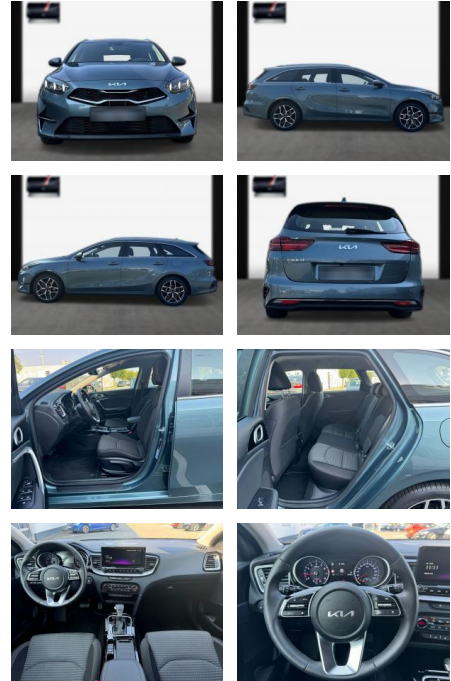

## Kia cee'd Sporty Wagon Ceed Sportswagon

SA13-PL15842 Angebotsnr.:

Erstzulassung:	Kilometer:	Farbe:	Leistung:	Kraftstoffart:
13.06.2023	9.300	Diverse	118 kW / 160 PS	Benzin

**PREIS**  
**29.000 €**