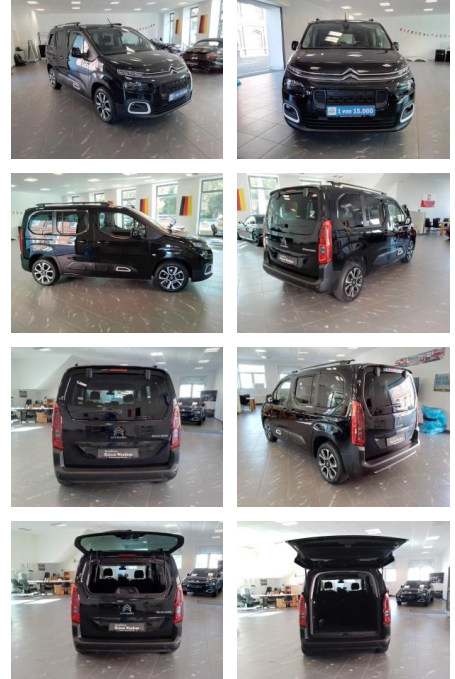

RW01-FG2409 Angeboten:

Erstzulassung:	Kilometer:	Farbe:	Leistung:	Kraftstoffart:
25.11.2019	49.150	Schwarz	96 kW / 131 PS	Benzin

PREIS
23.770 €

FINANZIERUNGSBEISPIEL

Laufzeit: 72 Monate Anzahlung: 25 %
Basis-Finanzierung:* Mtl. Rate:
Zielraten-Finanzierung:** **151 €**