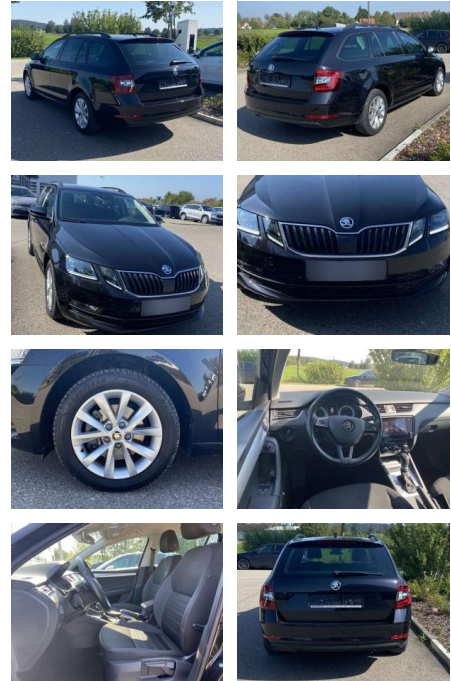

Ihr Ansprechpartner

Herr David Ständer
E-Mail: verkauf@reckordtstaender.de
Telefon: 05245 872016

Reckordt & Ständer
Beelener Straße 112 - 33442 Herzebrock-Clarholz - Tel.: 05245 / 872010

Skoda Octavia Combi 2.0 TDI DSG Tour NAVI+LED

SS00-073168 **Angebotsnr.:**

| Erstzulassung: | Kilometer: | Farbe: | Leistung: | Kraftstoffart: |
|----------------|------------|--------|-----------------|----------------|
| 01.03.2020 | 46.220 | | 110 kW / 150 PS | Benzin |