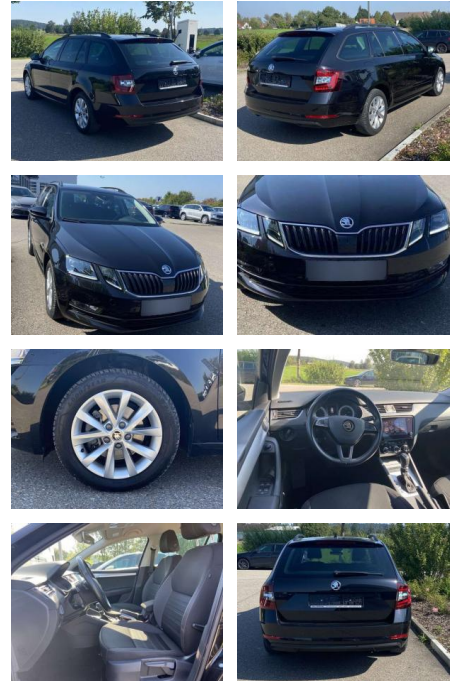

Ihr Ansprechpartner

Herr David Ständer
E-Mail: verkauf@reckordtstaender.de
Telefon: 05245 872016

Reckordt & Ständer
Beelener Straße 112 - 33442 Herzebrock-Clarholz - Tel.: 05245 / 872010

Skoda Octavia Combi 2.0 TDI DSG Tour NAVI+AHK

SS00-073168AAngebotsnr.:

Erstzulassung:	Kilometer:	Farbe:	Leistung:	Kraftstoffart:
01.03.2020	46.220		110 kW / 150 PS	Benzin

PREIS
24.760 €

FINANZIERUNGSBEISPIEL
Laufzeit: 72 Monate Anzahlung: 25 %
Basis-Finanzierung:* Mtl. Rate:
Zielraten-Finanzierung:** **157 €**