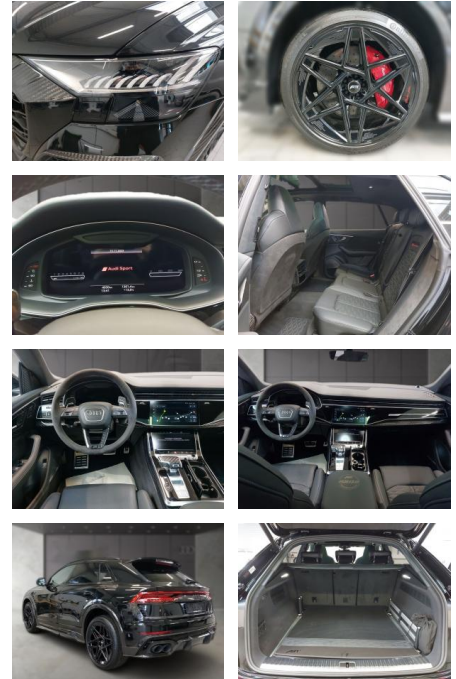

AH54-282900 **Angebotsnr.:**

Erstzulassung:	Kilometer:	Farbe:	Leistung:	Kraftstoffart:
05.09.2023	8.230	Schwarz	589 kW / 801 PS	Benzin

PREIS
254.890 €

FINANZIERUNGSBEISPIEL
Laufzeit: 72 Monate Anzahlung: 25 %
Basis-Finanzierung:* Mtl. Rate:
Zielraten-Finanzierung:** **1.619 €**