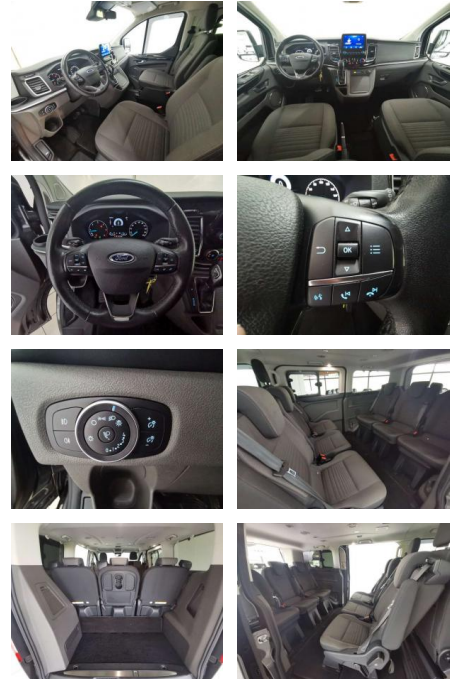

Ihr Ansprechpartner

Herr David Ständer
E-Mail: verkauf@reckordtstaender.de
Telefon: 05245 872016

Reckordt & Ständer
Beelener Straße 112 - 33442 Herzebrock-Clarholz - Tel.: 05245 / 872010

Ford Tourneo Custom Titanium

HA14-67444 Angebotsnr.: